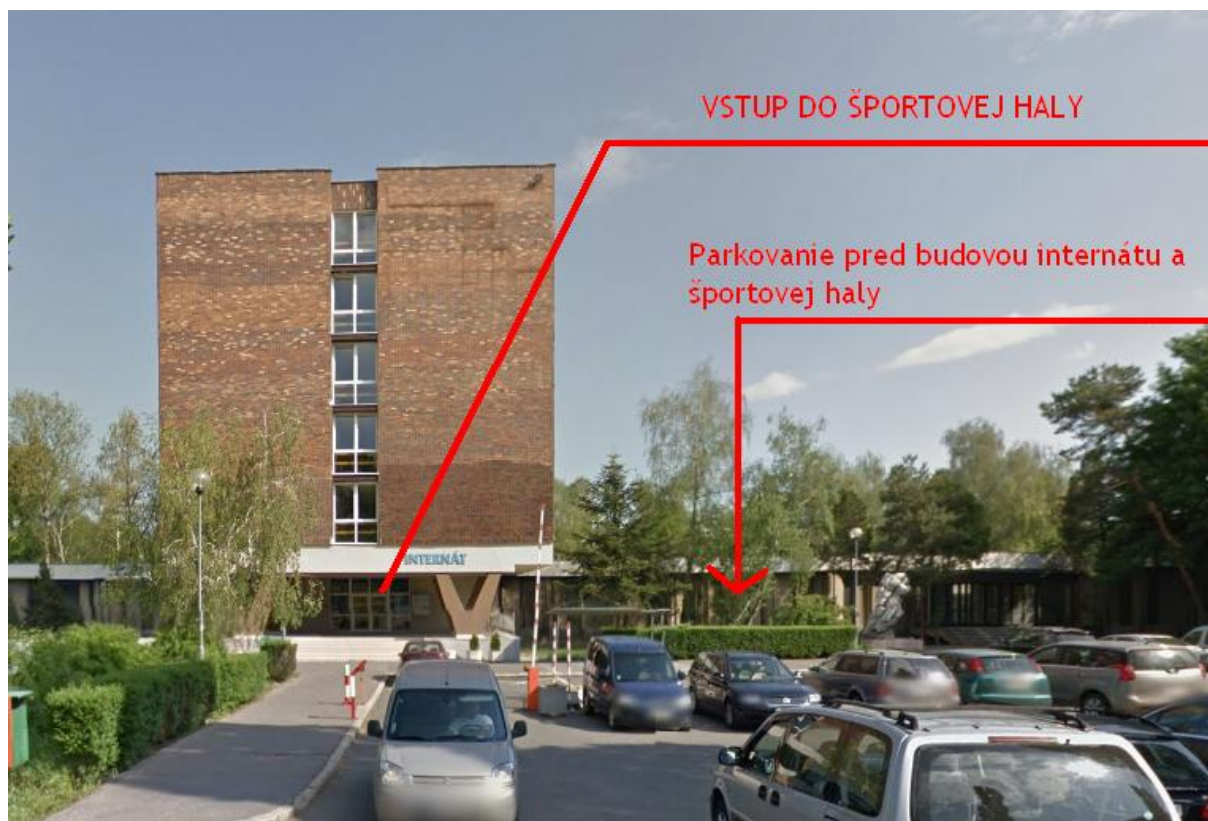

PARKOVANIE

Pred športovou halou SLOVANFT, Vlčie Hrdlo 50, 821 07 BRATISLAVA

Prosím dodržujte pravidla cestnej premávky a parkujte na vyhradených miestach.

OZ ŠPORTOVÁ MLÁDEŽ ĎAKUJE ZA PODPORU

Pure Water - Pitný režim uznáva každý a nerešpektuje ho takmer nikto. Jeho dodržiavanie je dôležité bez ohľadu na pohlavie či vek. Voda je pre náš organizmus nesmierne dôležitá, už aj pre samotný fakt, že tvorí až dve tretiny ľudského tela. Prispieva k tomu, ako sa cítime, má vplyv na celkovú hydratáciu, a pomáha predchádzať mnohým ochoreniam.