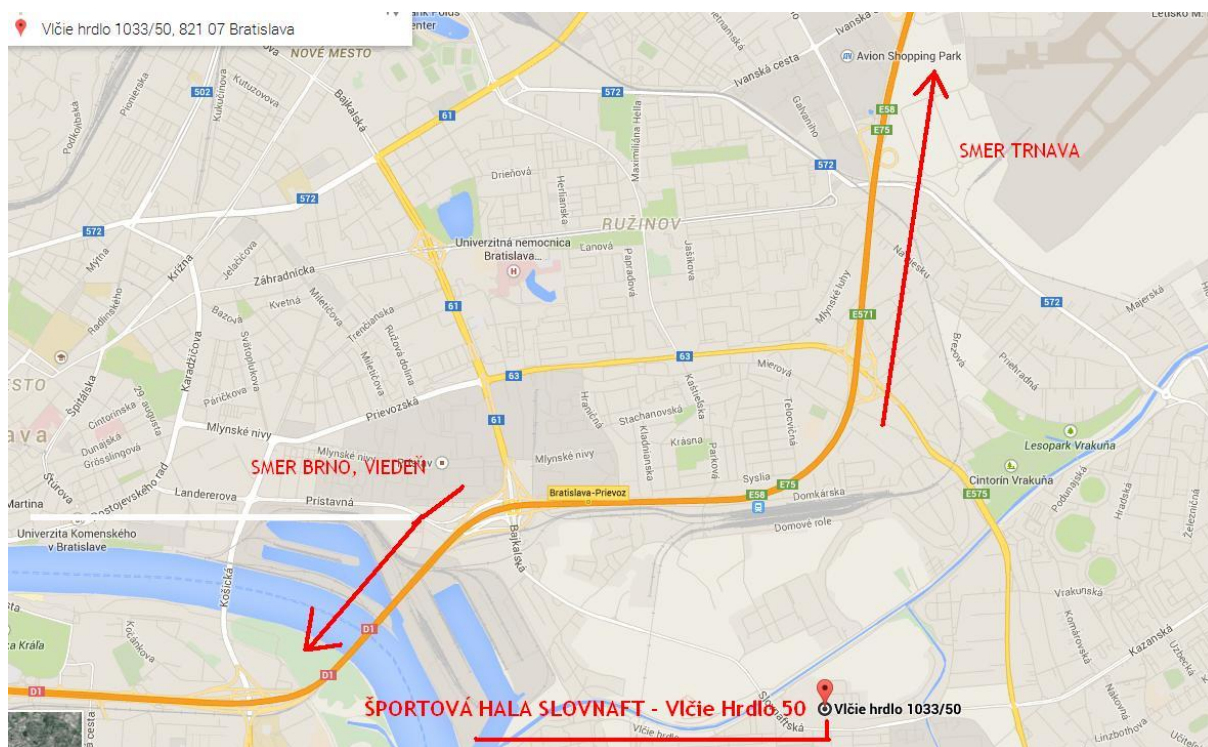

PARKOVANIE

Pred športovou halou SLOVANFT, Vlčie Hrdlo 50, 821 07 BRATISLAVA

Prosím dodržujte pravidla cestnej premávky a parkujte na vyhradených miestach.

OZ ŠPORTOVÁ MLÁDEŽ ĎAKUJE ZA PODPORU

Pure Water - Pitný režim uznáva každý a nerešpektuje ho takmer nikto. Jeho dodržiavanie je dôležité bez ohľadu na pohlavie či vek. Voda je pre náš organizmus nesmierne dôležitá, už aj pre samotný fakt, že tvorí až dve tretiny ľudského tela. Prispieva k tomu, ako sa cítime, má vplyv na celkovú hydratáciu, a pomáha predchádzať mnohým ochoreniam.